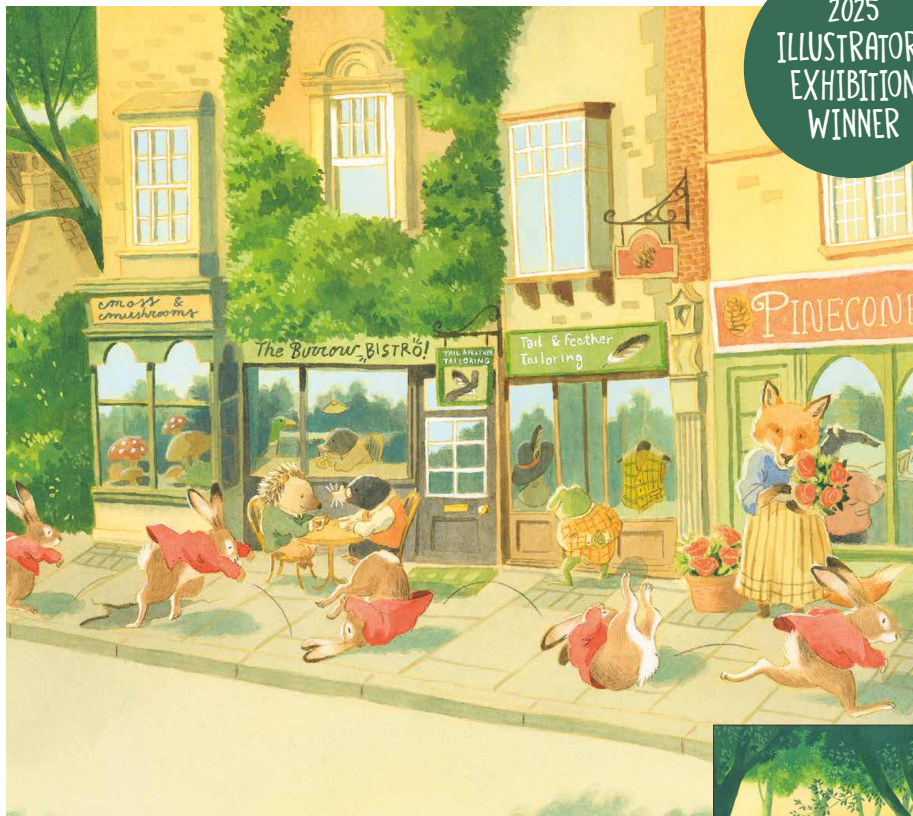

Maria Rosaria Compagnone & Antoni Galmés Martí  
32 p. - 22,5 x 27,5 cm  
THEMES: Politeness / Magic / Witches / Humor

2025  
ILLUSTRATORS  
EXHIBITION  
WINNER

Christian Merveille & Lorenzo Sangiò  
32 p. – 22,5 x 27,5 cm  
THEMES: Time / Patience / Haste